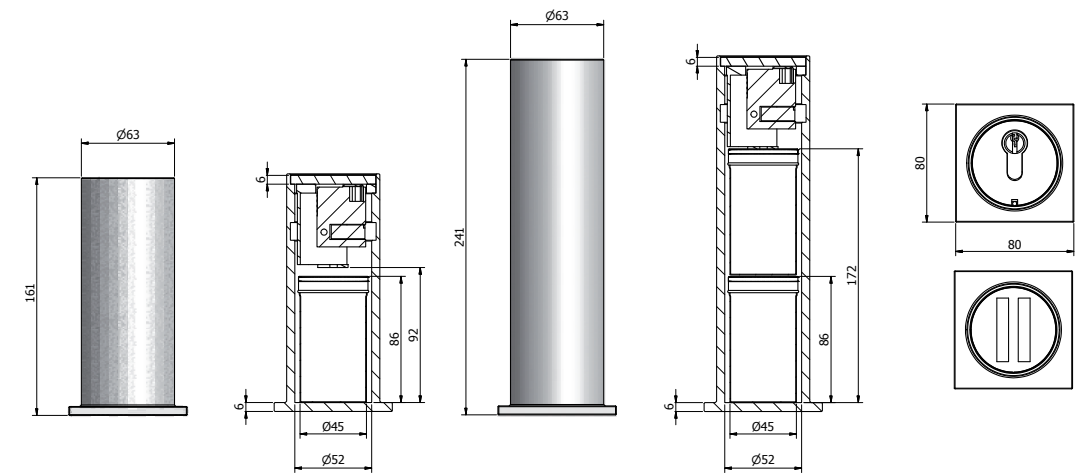

Korpus: einwandig 6 mm stark
Tür(en): einwandig 6 mm stark
Verriegelung: 1-seitig sperrend; über Schloss

Grundausrüstung

Schloss: PHZ-Schloss mit 3 Schlüsseln
Lackierung: RAL 7035 lichtgrau

Artikel	Modell	Außenmaße *			Innenmaße			Türdurchgang		Geldbomben	Gewicht	Volumen
		Höhe mm	Breite mm	Tiefe mm	Höhe mm	Breite mm	Tiefe mm	Höhe mm	Breite mm	Anzahl	kg	Liter
31000	Unna	161	63	63	92	52	52	92	52	1	2	0,1
31001	Unna	241	63	63	172	52	52	172	52	2	2,5	0,3
31002	Unna	331	63	63	262	52	52	262	52	3	3	0,5

* ohne Scharnier, Griff und Beschlag

Korpus: einwandig 6 mm stark

Tür(en): einwandig 6 mm stark

Verschlussoptionen

Standardverschluss

Optionale Verschlussvarianten gegen Mehrpreis

Profilhalbzylinder-Schloss