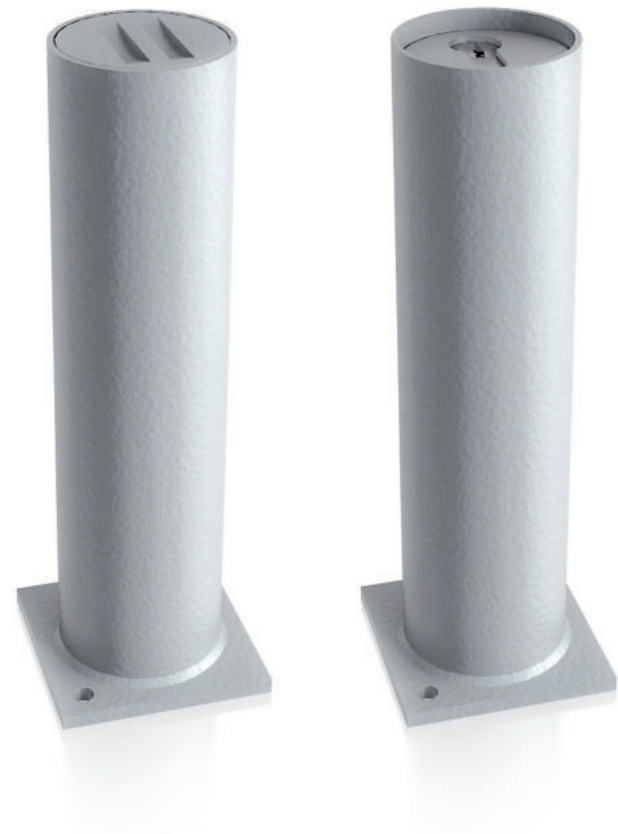

TRESOR.DE

FACHGESCHÄFT FÜR TRESORE

★★★★★
info@tresor.de
0 44 07 - 922 007

Modelle Unna

Modelle Unna

Empfohlen für die Aufbewahrung von:
Schlüsseln

Produktbeschreibung

Modelle Unna - Bodentresore.

Korpus: einwandig 6 mm stark
Tür(en): einwandig 6 mm stark
Verriegelung: 1-seitig sperrend; über Schloss

Grundausrüstung

Schloss: PHZ-Schloss mit 3 Schlüsseln
Lackierung: RAL 7035 lichtgrau

Artikel	Modell	Außenmaße *			Innenmaße			Türdurchgang		Geldbomben	Gewicht	Volumen
		Höhe mm	Breite mm	Tiefe mm	Höhe mm	Breite mm	Tiefe mm	Höhe mm	Breite mm	Anzahl	kg	Liter
31000	Unna	161	63	63	92	52	52	92	52	1	2	0,1
31001	Unna	241	63	63	172	52	52	172	52	2	2,5	0,3
31002	Unna	331	63	63	262	52	52	262	52	3	3	0,5

* ohne Scharnier, Griff und Beschlag

Korpus: einwandig 6 mm stark

Tür(en): einwandig 6 mm stark

Verschlussoptionen

Standardverschluss

Optionale Verschlussvarianten gegen Mehrpreis

Profilhalbzylinder-Schloss

Zylinder-ZK-Schloss

Zubehörartikel gegen Aufpreis

Geldbomben

RAL 7035

RAL 9006

RAL 7024

! Gewichts, Farb- und Maßangaben sind unverbindlich. Irrtum, Gewichts-, Maß- und Farbveränderungen vorbehalten. Geringe Gewichts-, Farb- und Maßabweichungen sind produktionsbedingt. Technische Änderungen vorbehalten. Tresore evtl. kopflastig, bei Inbetriebnahme entsprechende Sorgfalt gem. Einbauanleitung walten lassen. Piktogramme stehen Symbolisch für die jeweiligen Merkmale.