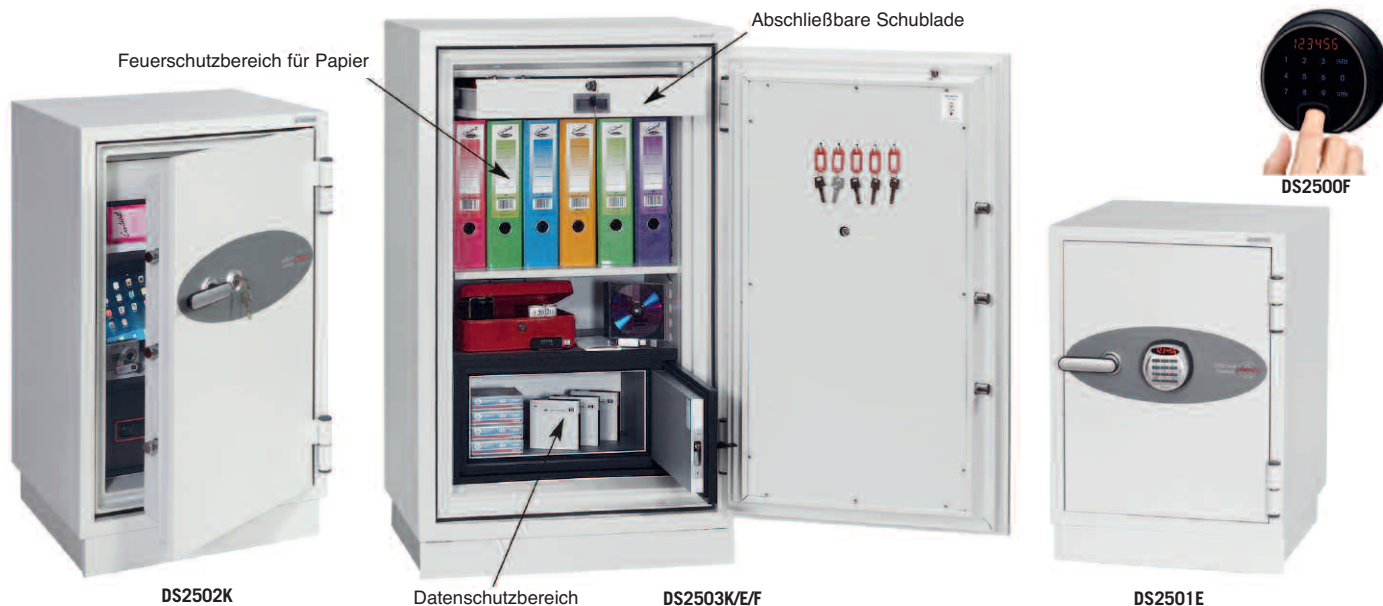

SERIE DS2500

DATA COMBI

DIE SERIE PHOENIX DATA COMBI vereint 4 Tresore in einem. Sie bietet ausreichend Platz und Feuerschutz für Papierdokumente, digitale Medien, Computerdaten / Speichermedien und Bargeld / Wertgegenstände. Geeignet sowohl für den privaten als auch den geschäftlichen Bereich.

- **FEUERSCHUTZ (PAPIER):** getestet und zertifiziert gemäß NT Fire 017-90P (DS2501 & DS2502) und NT Fire 017-120P (DS2503). Bietet Ihren Papierdokumenten Feuerschutz für bis zu 90 bzw. 120 Minuten.
- **FEUERSCHUTZ (DATEN):** getestet gemäß NT Fire 017-90DIS (DS2501 & DS2502) und NT Fire 017-120DIS (DS2503). Bietet Ihren Computerdaten/Speichermedien Feuerschutz für bis zu 90 bzw. 120 Minuten.
- **EINBRUCHSCHUTZ:** empfohlener Versicherungsschutz bis € 2.500*.
- **STURZTEST:** die Tresore sind aus einer Höhe von 9,15m sturzgetestet, um den Sturz durch die Etagendecke eines brennenden Gebäudes zu simulieren.
- **VERSCHLUSS: FS2500K** - ausgestattet mit einem hochwertigen Schlüsselschloss, inkl. 2 Schlüssel.

FS2500E - ausgestattet mit einem hochsicheren benutzerfreundlichen elektronischen Tastenschloss mit LED Anzeige (R3). Um die Einbruchsicherheit zu erhöhen, haben wir das Schloss weiterentwickelt. Das aktuelle Schloss verfügt u.a. über 4 Augen-Prinzip sowie verdeckter bzw. verschlüsselter Codeeingabe.

FS2500F - ausgestattet mit einem hochwertigen Fingerabdruckschloss (Funktionen wie bei R3), bis zu 128 Benutzerfinger programmierbar.

- **AUSSTATTUNG:** höhenverstellbare Fachböden und eine abschließbare Schublade gehören zur Standardausstattung. DS2501 & DS2502 besitzen je 4 interne Schlüsselhaken, Modell DS2503 verfügt über 5 Haken.
- **VERANKERUNG:** optionales PAD4-Befestigungssystem für die Bodenverankerung des Tresors verfügbar.
- **FARBE:** beschichtet mit hochwertiger, kratzfester Farbe nach RAL 9003 signalweiss.