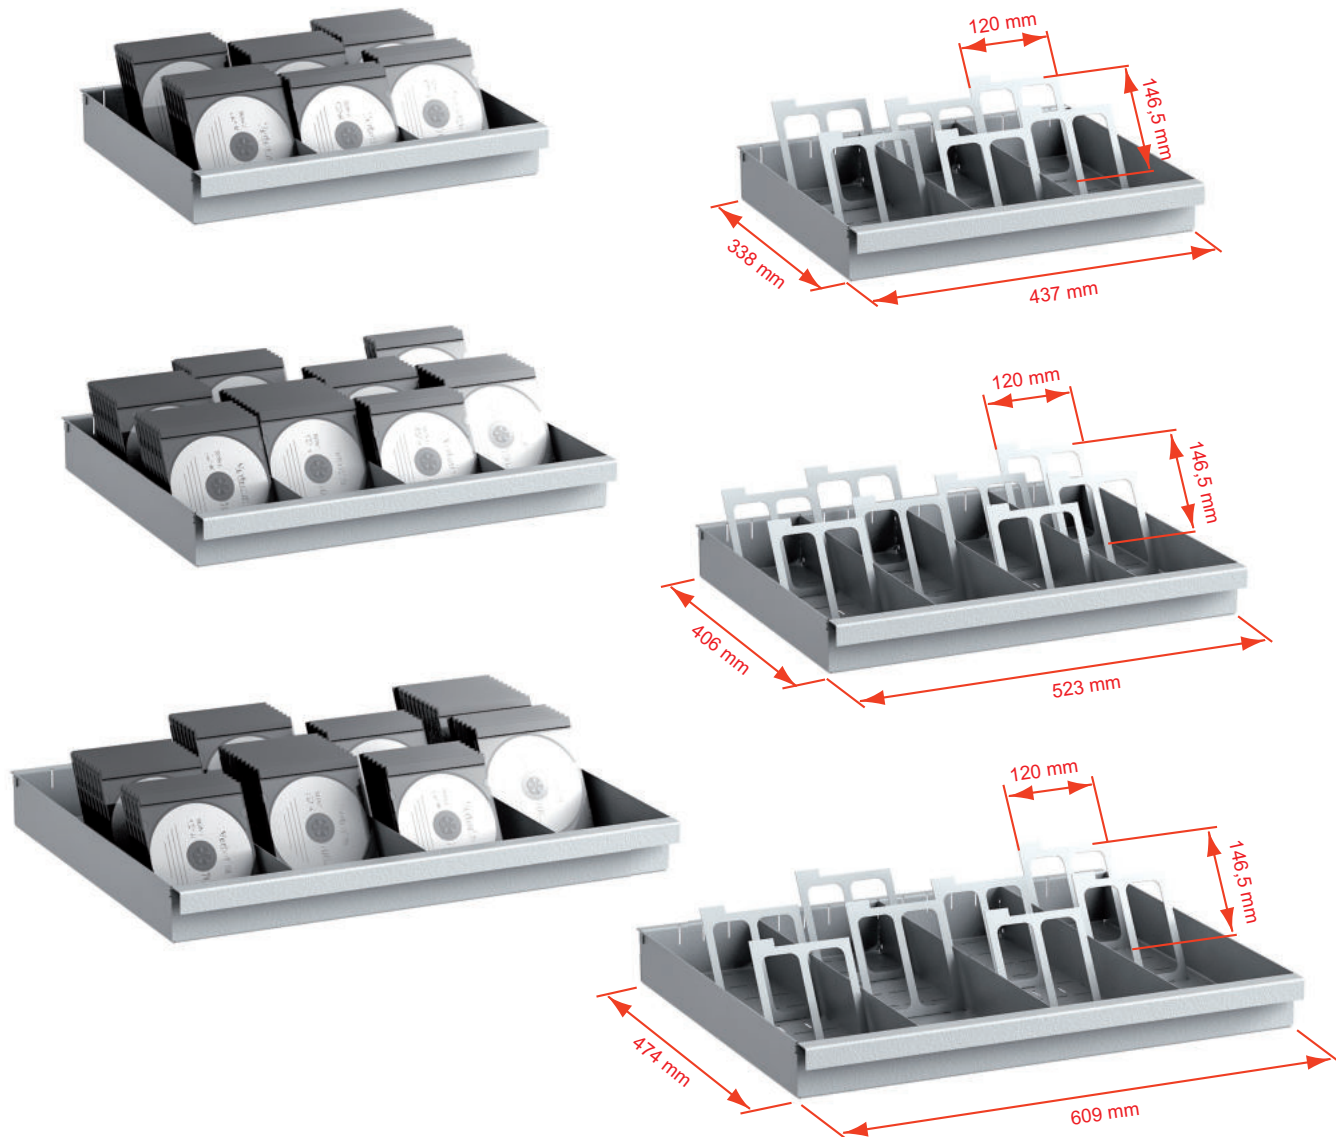

Modelle
Kopenhagen

Schubladenarten im Kopenhagen - Modell