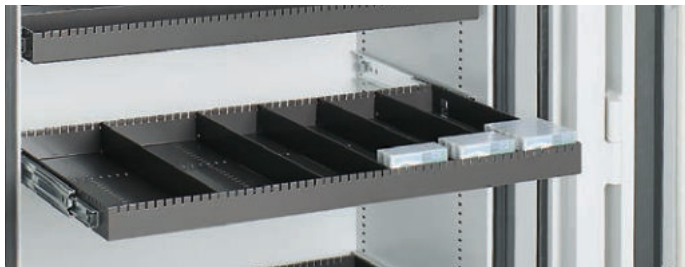

Artikel-Nr.	Unterteilung für ausziehbare Fachböden	
1807000240	Trennteile für die Tiefe S / SE 11-15