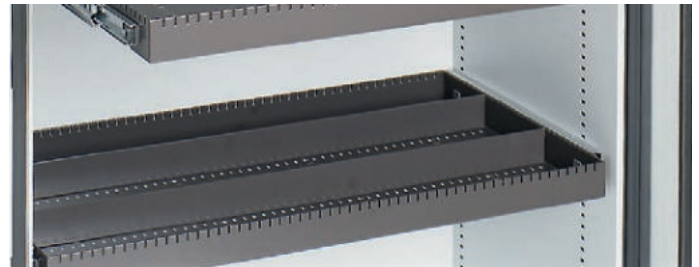

Artikel-Nr.	Unterteilung für ausziehbare Fachböden	
1807000235	Trennteile für die Breite S / SE 11-14	
1807000239	Trennteile für die Breite S / SE 15