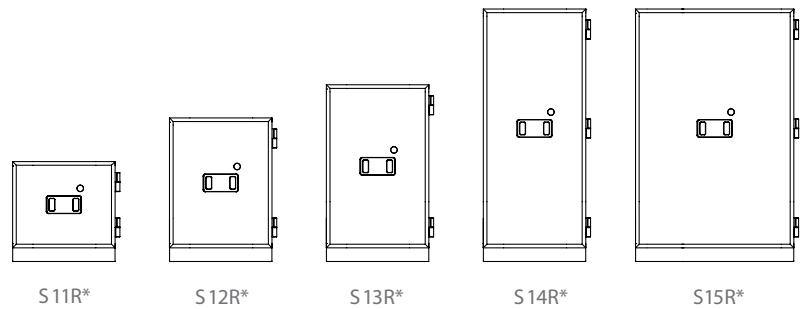

## Datensicherungstresor S

Widerstandsgrad S120DIS

Datensicherungstresor S13R

Artikel-Nr.	Modell	Außenmaße HxBxT	Innenmaße HxBxT	Gewicht	Volumen
1102000004	Datensicherungstresor SE11R*	732x756x833 mm	332x444x470 mm	288 kg	71 Liter
1102000005	Datensicherungstresor SE12R*	1052x756x833 mm	652x444x470 mm	380 kg	139 Liter
1102000006	Datensicherungstresor SE13R*	1295x756x833 mm	895x444x470 mm	445 kg	191 Liter
1102000007	Datensicherungstresor SE14R*	1850x756x833 mm	1450x446x470 mm	631 kg	310 Liter
1102000008	Datensicherungstresor SE15R*	1850x1165x833 mm	1450x855x470 mm	922 kg	590 Liter