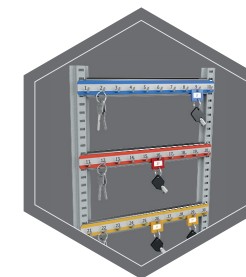

#### Produktbeschreibung

Modelle Düsseldorf Mettmann - Sicherheitsschrank

**Korpus:** doppelwandig 65,5 mm stark  
**Tür(en):** mehrwandig 94 mm stark  
**Verriegelung:** 4-seitig sperrend; dreiseitig über Riegelwerk. Scharnierseite gesichert durch starre Bolzen

#### Zubehörartikel gegen Aufpreis

Innentresor

Innentresor mit Trenn-  
wand, 2 - Türig

Hängeregistratur auf  
Teleskopschienen

Fachboden auf  
Teleskopschienen

Individuell einrichtbare  
Schublade auf  
Teleskopschienen

Fachboden für  
Hängeregistratur

Das Bild zeigt ein Beispiel für ein Aktenschrank – Art. 39318 Hagen mit Sonderausstattung.

Innentresor

Innentresor mit Trennwand, 2 - Türig

Fachboden

Fachboden auf Teleskopschienen

Individuell einrichtbare Schublade auf Teleskopschienen

Hängeregistratur auf Teleskopschienen

Fachboden für Hängeregistratur

Hakenleisten

Schlüsselhakensystem auf TV-Blech