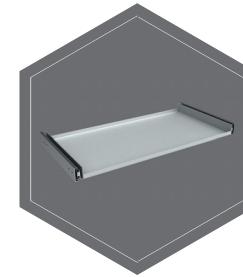

#### Produktbeschreibung

Modelle Düsseldorf Mettmann - Sicherheitsschrank

**Korpus:** doppelwandig 65,5 mm stark  
**Tür(en):** mehrwandig 94 mm stark  
**Verriegelung:** 4-seitig sperrend; dreiseitig über Riegelwerk. Scharnierseite gesichert durch starre Bolzen

Fachboden für  
Hängeregistratur

Das Bild zeigt ein Beispiel für ein Aktenschrank – Art. 39318 Hagen mit Sonderausstattung.

Innentresor

Innentresor mit Trennwand, 2 - Türig

Fachboden

Fachboden auf Teleskopschienen

Individuell einrichtbare Schublade auf Teleskopschienen

Hängeregistratur auf Teleskopschienen

Fachboden für Hängeregistratur

Hakenleisten

Schlüsselhakensystem auf TV-Blech