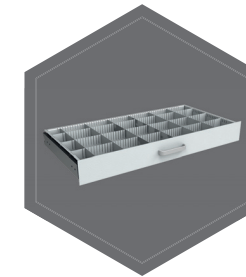

Fachboden für  
Hängeregistratur

Das Bild zeigt ein Beispiel für ein Aktenschrank – Art. 39318 Hagen mit Sonderausstattung.

Innentresor

Innentresor mit Trennwand, 2 - Türig

Fachboden

Fachboden auf Teleskopschienen

Individuell einrichtbare Schublade auf Teleskopschienen

Hängeregistratur auf Teleskopschienen

Fachboden für Hängeregistratur

Hakenleisten

Schlüsselhakensystem auf TV-Blech