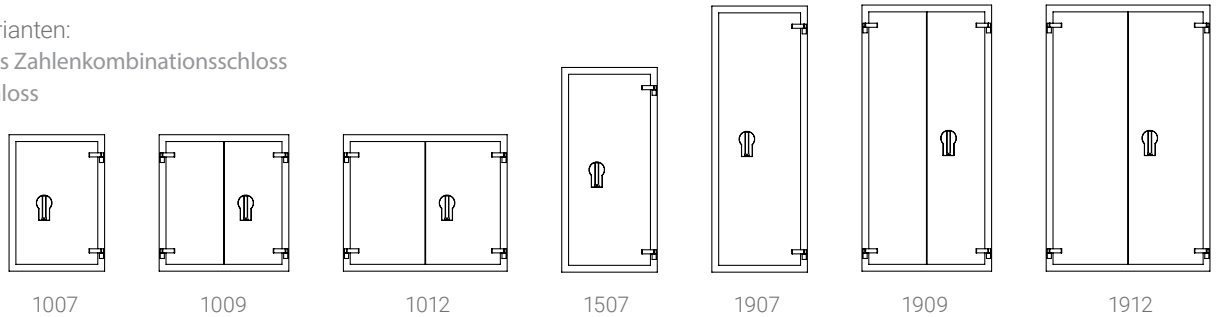

- ✓ Schutz gegen Einbruch und Feuer
- ✓ VdS & ECB-S geprüfter Einbruchschutz nach EN 14450 S2
(Versicherungsschutz Einbruch/Diebstahl (gewerblich/privat) : € 10.000 / €40.000)
- ✓ Feuerwiderstand nach EN 15659 LFS30P (30 Minuten)
- ✓ Serienmäßig mit einem nach EN 1300 zertifizierten Doppelbart- Sicherheitsschloss mit 2 Schlüsseln und einem nach EN 1300 zertifizierten mechanischen Zahlenkombinationsschloss ausgestattet
- ✓ Höhenverstellbare Fachböden : ja
- ✓ Türöffnungswinkel : 180°
- ✓ Türseiten mit Verriegelungsbolzen : 3
- ✓ Verankerung : Boden (2x)
- ✓ Befestigungsmaterial einbegriffen : ja
- ✓ Farbe : RAL 7035 - Lichtgrau
- ✓ Verschlussvarianten:
 Mechanisches Zahlenkombinationsschloss
 Elektronikschloss

Artikel-Nr.	Modell	Außenmaße HxBxT	Innenmaße HxBxT	Gewicht	Fachboden	Volumen
1301000031	TSF 1007	1000x700x550 mm	800x520x390 mm	170 kg	2	152 Liter
1301000032	TSF 1009	1000x950x550 mm	750x780x390 mm	182 kg	2	225 Liter
1301000033	TSF 1012	1000x1200x550 mm	750x1030x390 mm	230 kg	2	298 Liter
1301000026	TSF 1507	1500x700x550 mm	1300x520x390 mm	250 kg	3	253 Liter
1301000034	TSF 1907	1950x700x550 mm	1750x520x390 mm	335 kg	4	344 Liter
1301000019	TSF 1909	1950x950x550 mm	1700x780x390 mm	356 kg	4	510 Liter
1301000020	TSF 1912	1950x1200x550 mm	1700x1030x390 mm	430 kg	4	676 Liter

Durch die überstehenden Beschläge vergrößern sich die Außenmaße in der Tiefe um 80 mm

Sonderausstattung	TSF 1007/1507/1907	TSF 1009/1909	TSF 1012/1912
	Artikel-Nr	Artikel-Nr	Artikel-Nr
Innenfach mit ZS und 2 Schlüssel Höhe: 365 mm	1807000256	1807000257	1807000258
Fachboden mit Bodenträger	1807000259	1807000260	1807000261
Fachboden mit Bodenträger (franz. Ausführung)	1807000262	1807000263	1807000264
Ausziehbarer Fachboden	1807000613	1807000357	1807000358
Ausziehbarer Hängerahmen	1807000265	1807000266	1807000267
Schiene für Pendelhefter (wahlweise System Elba / Leitz, Zippel oder sonstige Systeme, bitte angeben)	1807000729	1807000729	1807000729