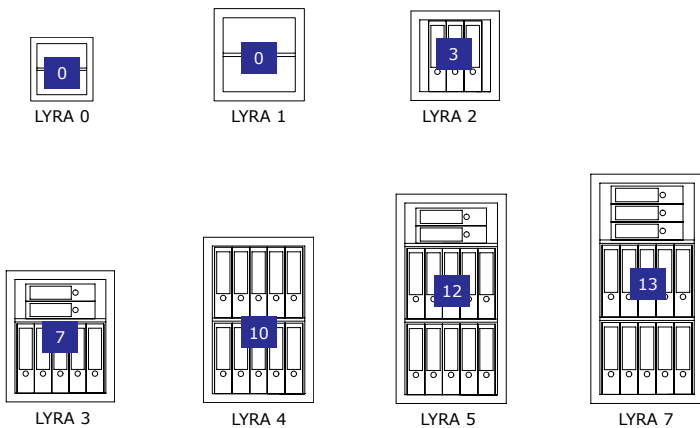

LYRA 4
Graphitgrau • graphite grey
Dekoration nicht im Lieferumfang enthalten • decoration not included in the delivery

Modell Model	Art. RAL 7024 Prod. RAL 7024	Art. RAL 7035 Prod. RAL 7035	Außenmaße¹ Ext. dimensions	Innenmaße² Int. dimensions	Türdurchgangsmaße³ Door passage dim.	Gewicht Weight	Volumen Volume	Fachböden Shelves
LYRA 0	012720-60000	~~XXXXXX~~	270 x 350 x 280	190 x 261 x 165	190 x 261	29 kg	8,2 l	1
LYRA 1	122201-60000	122201-00000	405 x 400 x 270	325 x 311 x 155	325 x 311	49 kg	16 l	1
LYRA 2	122202-60000	122202-00000	405 x 400 x 420	325 x 311 x 305	325 x 311	61 kg	31 l	1
LYRA 3	122203-60000	122203-00000	605 x 500 x 420	525 x 411 x 305	525 x 411	93 kg	66 l	2
LYRA 4	122204-60000	122204-00000	750 x 500 x 420	670 x 411 x 305	670 x 411	106 kg	84 l	2
LYRA 5	122205-60000	122205-00000	950 x 500 x 420	870 x 411 x 305	870 x 411	125 kg	109 l	2
LYRA 7	122207-60000	122207-00000	1020 x 500 x 420	940 x 411 x 305	940 x 411	133 kg	118 l	2

Maß- und Gewichtsabweichungen etc. sowie Konstruktionsänderungen vorbehalten • Weights and measures deviations etc. specifications subject to change

¹H x B x T in mm, ohne Griff und Beschlag • H x W x D in mm, without handle and fitting | ²H x B x T in mm • H x W x D in mm | ³H x B in mm • H x W in mm

*Empfohlene Versicherungssummen in Deutschland / Modelle unter 1.000 kg müssen verankert werden. Stimmen Sie die Versicherungssummen sowie die notwendige Verankerung mit Ihrem Versicherer ab!
Recommended insurance amounts in Germany / models weighing less than 1.000 kg should be anchored. Please consult with your insurer for amounts and anchoring regulations!

Alle Angaben ohne Gewähr! • All informations without guarantee!