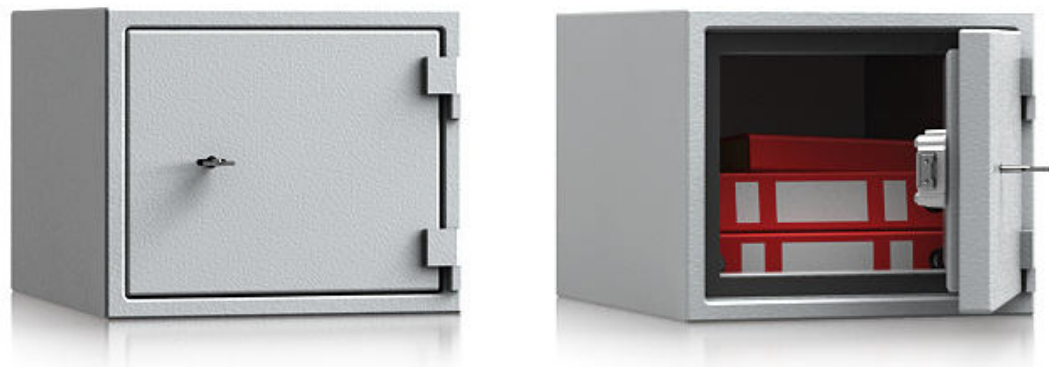

TRESOR.DE

FACHGESCHÄFT FÜR TRESORE

★★★★★
 info@tresor.de
 0 44 07 - 922 007

Modelle Offenbach

Modelle Offenbach

Bauart: Stufe A nach VDMA 24992 Ausg. Mai 95
Brandschutz: Stufe LFS 30 P nach Euro-Norm EN 15659

Empfohlen für die Aufbewahrung von:

- Dokumenten
- Schlüsseln

Produktbeschreibung

Modell Offenbach - Möbeltresor, Möbeleinsatzschränke.

Korpus: doppelwandig 18 mm stark
Tür(en): doppelwandig 67 mm stark
Verriegelung: 2-seitig sperrend; Scharnierseite gesichert durch ein Hintergreifprofil

Grundausrüstung

Schloss: Doppelbart-Hochsicherheitsschloss VdS-Klasse I mit 2 Schlüsseln (Länge 95 mm)
Scharniere: Aussenliegende Scharniere
Türöffnungswinkel: 180°
Bohrungen: 2 Stk. im Boden und 1 Stk. in der Rückwand
Lackierung: RAL 7035 lichtgrau