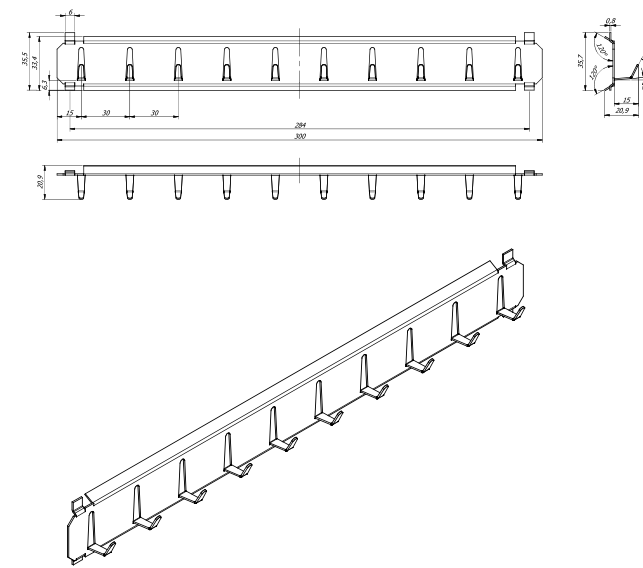

Hakenleisten

Standard

Art. 02010