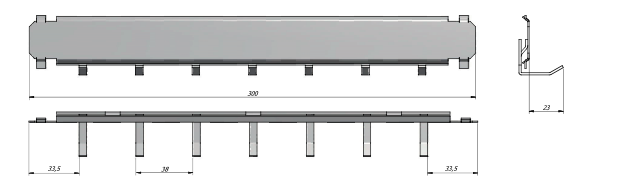

Schloss: Doppelbart-Hochsicherheitsschloss VdS-Klasse I mit 2 Schlüsseln (Länge 65 mm)
Beschlag/Griff: Klappgriff 12 mm vorstehend (zzgl. zur Außentiefe)
Scharniere: Außenliegende Scharniere
Türöffnungswinkel: 180°
Bohrungen: 2 Stk. im Boden und 2 Stk. in der Rückwand
Lackierung: RAL 7035 lichtgrau

Hakenleisten

Standard

Art. 02010

Optionale Hakenleisten gegen Mehrpreis

Art. 02011

Art. 02012

Art. 02013

Art. 02014