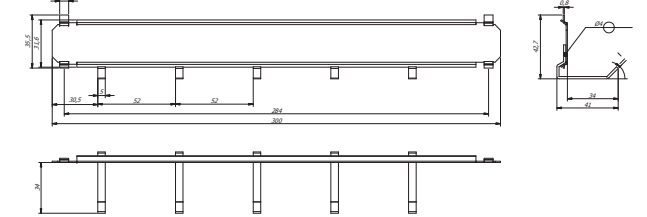

Schloss: Doppelbart-Hochsicherheitsschloss VdS-Klasse I mit 2 Schlüsseln (Länge 65 mm)
Beschlag/Griff: Klappgriff 12 mm vorstehend (zzgl. zur Außentiefe)
Scharniere: Außenliegende Scharniere
Türöffnungswinkel: 180°
Bohrungen: 2 Stk. im Boden und 2 Stk. in der Rückwand
Lackierung: RAL 7035 lichtgrau

Hakenleisten

Standard

Art. 02010

Optionale Hakenleisten gegen Mehrpreis

Art. 02011

Art. 02012

Art. 02013

Art. 02014