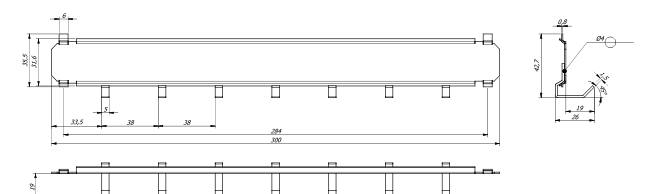

Schloss: Doppelbart-Hochsicherheitsschloss VdS-Klasse I mit 2 Schlüsseln (Länge 65 mm)
Beschlag/Griff: Klappgriff 12 mm vorstehend (zzgl. zur Außentiefe)
Scharniere: Außenliegende Scharniere
Türöffnungswinkel: 180°
Bohrungen: 2 Stk. im Boden und 2 Stk. in der Rückwand
Lackierung: RAL 7035 lichtgrau

Hakenleisten

Standard

Art. 02010

Optionale Hakenleisten gegen Mehrpreis

Art. 02011

Art. 02012

Art. 02013

Art. 02014