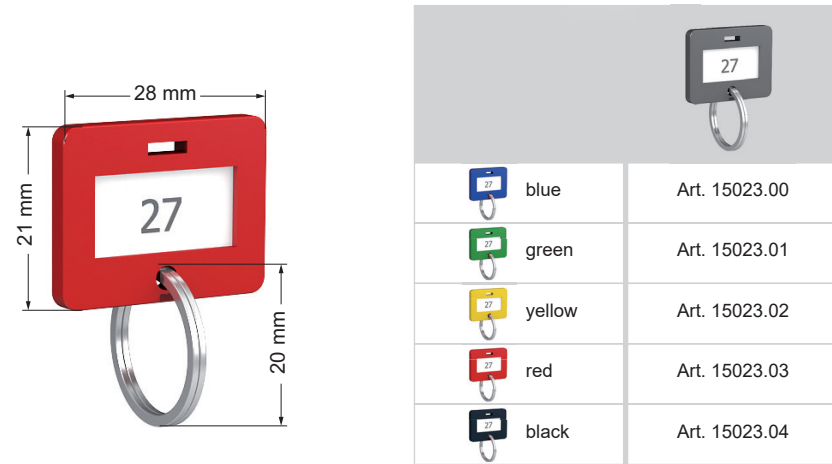

Optionale Schlüsselanhänger gegen Aufpreis