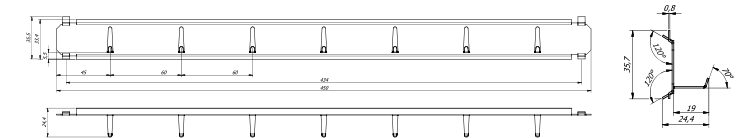

Das Bild zeigt ein Beispiel für ein Schlüsseltresore – Art. 16101 Düsseldorf Mettman Ratingen

Optionale Schlüsselanhänger gegen Aufpreis

	blue	Art. 15023.00
	green	Art. 15023.01
	yellow	Art. 15023.02
	red	Art. 15023.03
	black	Art. 15023.04

Artikel	Modell	Hakenleisten			Hakenanzahl pro Leiste			Zwischenwände	Hakenanzahl
		Rückwand Anzahl	Tür Anzahl	Zwischenwand Anzahl	Rückwand Anzahl	Tür Anzahl	Zwischenwand Anzahl	Anzahl	Anzahl
16200	Dresden Coswig	-	-	16	-	-	15	7	1680
16201	Dresden Coswig	-	-	16	-	-	15	5	1200
16202	Dresden Coswig	-	-	16	-	-	15	2	480
16203	Dresden Coswig	-	-	22	-	-	15	7	2310
16204	Dresden Coswig	-	-	22	-	-	15	5	1650
16205	Dresden Coswig	-	-	22	-	-	15	2	660
16206	Dresden Coswig	-	-	26	-	-	15	7	2730
16207	Dresden Coswig	-	-	26	-	-	15	5	1950
16208	Dresden Coswig	-	-	26	-	-	15	2	780
16209	Dresden Coswig	-	-	32	-	-	15	7	3360
16210	Dresden Coswig	-	-	32	-	-	15	5	2400
16211	Dresden Coswig	-	-	32	-	-	15	2	960
16212	Dresden Coswig	-	-	32	-	-	15	11	5280
16213	Dresden Coswig	-	-	32	-	-	15	7	3360
16214	Dresden Coswig	-	-	32	-	-	15	5	2400
16215	Dresden Coswig	4	4	-	15	10	-	-	100
16216	Dresden Coswig	9	9	-	15	10	-	-	225
16217	Dresden Coswig	12	12	-	15	10	-	-	300

Hakenleisten standard ohne Mehrpreis

(für Art. 16215-16217)
Art. 02010

(für Art. 16200-16217)
Art. 02018

Optionale Hakenleisten gegen Mehrpreis

(für Art. 16215-16217)
Art. 02011

(für Art. 16200-16217)
Art. 02015

Art. 02012

Art. 02016

Art. 02013

Art. 02014

Art. 02017

Leisten