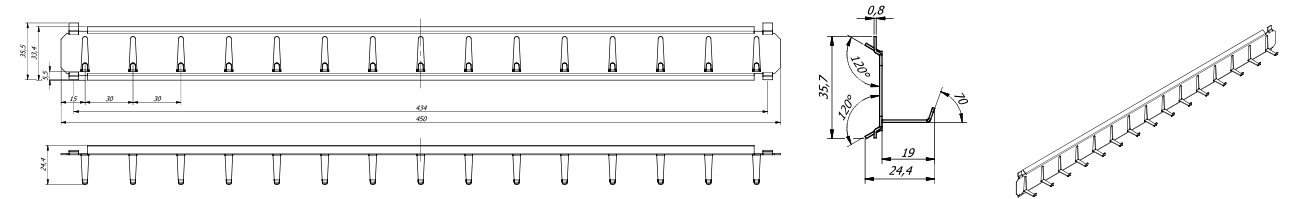

Optionale Schlüsselanhänger gegen Aufpreis

	blue	Art. 15023.00
	green	Art. 15023.01
	yellow	Art. 15023.02
	red	Art. 15023.03
	black	Art. 15023.04

Artikel	Modell	Hakenleisten			Hakenanzahl pro Leiste			Zwischenwände	Hakenanzahl
		Rückwand Anzahl	Tür Anzahl	Zwischenwand Anzahl	Rückwand Anzahl	Tür Anzahl	Zwischenwand Anzahl	Anzahl	Anzahl
13700	Giessen	-	-	10	-	-	15	4	600
13701	Giessen	-	-	10	-	-	15	3	450
13702	Giessen	-	-	10	-	-	15	2	300
13703	Giessen	-	-	16	-	-	15	6	1440
13704	Giessen	-	-	16	-	-	15	4	960
13705	Giessen	-	-	16	-	-	15	2	480
13706	Giessen	-	-	22	-	-	15	6	1980
13707	Giessen	-	-	22	-	-	15	4	1320
13708	Giessen	-	-	22	-	-	15	2	660
13709	Giessen	-	-	28	-	-	15	6	2520
13710	Giessen	-	-	28	-	-	15	4	1680
13711	Giessen	-	-	28	-	-	15	2	840
13712	Giessen	-	-	34	-	-	15	6	3060
13713	Giessen	-	-	34	-	-	15	4	2040
13714	Giessen	-	-	34	-	-	15	2	1020

Hakenleisten standard ohne Mehrpreis

Art. 02018