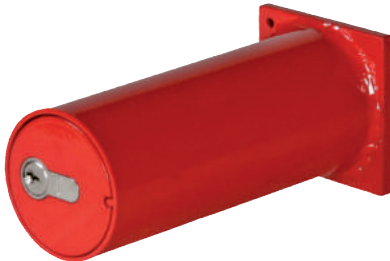

R

Wandtresor, Einmauer-Rohrtresor Tube safe

■ Versicherungssumme nach Absprache mit dem Versicherer

■ Amount insured to be agreed with the insurer

🇩🇪 Rohrtresor zur Deponierung mit Hilfe von Geldbomben. Rohrtresore können in die Wand oder im Boden eingelassen werden.

Grundausrüstung/Leistungsmerkmale

- Profilhalbzylinderschloss, 2 Schlüssel
- Verschluss abnehmbar
- Modell R1 serienmäßig mit einer Geldbombe
- Modell R2 serienmäßig mit zwei Geldbomben
- Geldbombe aus Alu mit Schraubverschluss
- Karminrot RAL 3002

🇬🇧 Tube safe for deposit using deposit boxes. Tube safes can be installed into the wall or the floor.

Basic equipment/Product features

- Profile half cylinder lock, 2 keys
- Removable closure
- Model R1 standard available with one deposit box
- Model R2 standard available with two deposit boxes
- Deposit box made of aluminum with screw cap
- Carmine red RAL 3002

R1
 Karminrot • carmine red

R1
 Dekoration nicht im Lieferumfang enthalten • decoration not included in the delivery

R2
 Karminrot • carmine red

Modell Model	Art. RAL 3002 Prod. RAL 3002	Außenmaße Ext. dimensions	Innenmaße Int. dimensions	Gewicht Weight	Volumen Volume
R1	001701-00000	156 x 70	93 x 52	2 kg	0,2 l
R2	001702-00000	240 x 70	177 x 52	2,5 kg	0,4 l
Geldbombe • Deposit box	000045-00000	45 x 83	✕	✕	✕