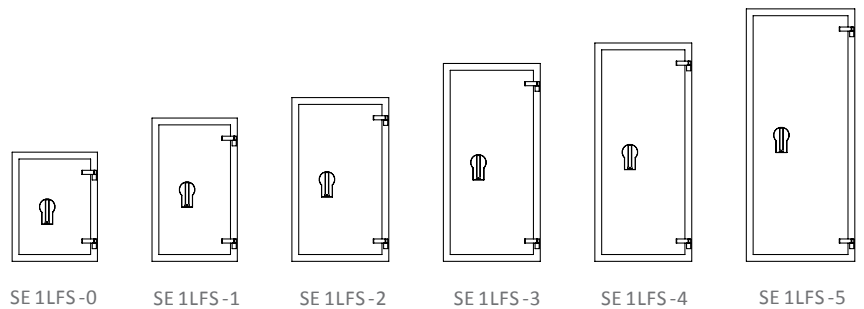

SE1 LFS-0

SE1 LFS-1

SE1 LFS-5

Innenfach mit Zylinderschloss (Sonderausstattung)

Durchgehende Stelleisten für Fachböden
Verstellmöglichkeit für Fachböden im Raster von 15 mm

- ✓ Schutz gegen Einbruch und Feuer
- ✓ VdS & ECB-S geprüfter Einbruchschutz nach EN 1143-1 Widerstandsgrad I
(Versicherungsschutz Einbruch/Diebstahl (gewerblich/privat) : € 20.000 / € 65.000)
- ✓ Feuerwiderstand nach EN 15659 LFS60P (60 Minuten)
- ✓ Serienmäßig mit einem nach EN 1300 zertifizierten Doppelbart- Sicherheitsschloss mit 2 Schlüsseln ausgestattet
- ✓ Höhenverstellbare Fachböden : ja
- ✓ Türöffnungswinkel : 180°
- ✓ Türseiten mit Verriegelungsbolzen : 3
- ✓ Verankerung : Boden (1x)
- ✓ Befestigungsmaterial einbegriffen : ja
- ✓ Farbe : RAL 7035 - Lichtgrau
- ✓ Verschlussvarianten:
 Mechanisches Zahlenkombinationsschloss
 Elektronikschloss

Artikel-Nr.		Modell	Außenmaße HxBxT	Innenmaße HxBxT	Gewicht	Fachboden	Volumen
1101000307	✓	SE 1 LFS-0	800x625x600 mm	654x480x392 mm	250 kg	1	123 Liter
1101000308	✓	SE 1 LFS-1	1050x625x600 mm	904x480x392 mm	310 kg	2	170 Liter
1101000309	✓	SE 1 LFS-2	1200x710x600 mm	1054x565x392 mm	380 kg	2	233 Liter
1101000310	✓	SE 1 LFS-3	1450x710x600 mm	1304x565x392 mm	450 kg	2	288 Liter
1101000311	✓	SE 1 LFS-4	1600x710x600 mm	1454x565x392 mm	480 kg	3	322 Liter
1101000312	✓	SE 1 LFS-5	1850x795x600 mm	1704x650x392 mm	619 kg	3	434 Liter

Durch die Vorstehenden Beschläge erhöht sich das Außenmaß in der Tiefe um 80 mm.

	SE 1 LFS 0-1	SE 1 LFS 2-4	SE 1 LFS 5
Sonderausstattung	Artikel-Nr	Artikel-Nr	Artikel-Nr
Innenfach mit ZS und 2 Schlüssel Höhe: 190 mm, Farbe: Schiefergrau (RAL 7015)	1807000112	1807000113	1807000114
Fachboden Mit Bodenträger	1807000870	1807000871	1807000872
Ausziehbarer Fachboden	1807000772	1807000773	1807000774
Linksanschlag	1807000551	1807000551	1807000551