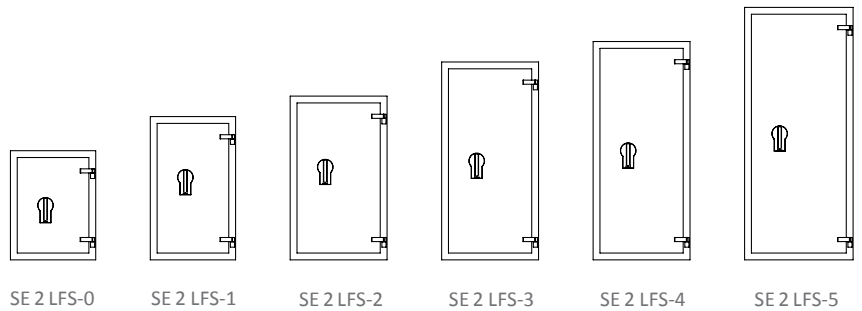

SE 2 LFS - 5

SE 2 LFS - 2

SE 2 LFS - 0

Innenfach mit Zylinderschloss (Sonderausstattung)

Durchgehende Stelleisten für Fachböden
Verstellmöglichkeit für Fachböden im Raster von 15 mm

- ✓ Schutz gegen Einbruch und Feuer
- ✓ VdS & ECB-S geprüfter Einbruchschutz nach EN 1143-1 Widerstandsgrad II
(Versicherungsschutz Einbruch/Diebstahl (gewerblich/privat): € 50.000 / € 100.000)
- ✓ Feuerwiderstand nach EN 15659 LFS60P (60 Minuten)
- ✓ Serienmäßig mit einem nach EN 1300 zertifizierten Doppelbart-Sicherheitsschloss mit 2 Schlüsseln ausgestattet
- ✓ Höhenverstellbare Fachböden : ja
- ✓ Türöffnungswinkel : 180°
- ✓ Türseiten mit Verriegelungsbolzen : 3
- ✓ Verankerung : Boden (1x)
- ✓ Befestigungsmaterial einbegriffen : ja
- ✓ Farbe : RAL 7035- Lichtgrau
- ✓ Verschlussvarianten:
 Mechanisches Zahlenkombinationsschloss
 Elektronikschloss

Artikel-Nr.		Modell	Außenmaße HxBxT	Innenmaße HxBxT	Gewicht	Fachboden	Volumen
1101000313	✓	SE 2 LFS - 0	800x625x600 mm	654x480x392 mm	300 kg	1	123 Liter
1101000314	✓	SE 2 LFS - 1	1050x625x600 mm	904x480x392 mm	350 kg	2	170 Liter
1101000315	✓	SE 2 LFS - 2	1200x710x600 mm	1054x565x392 mm	430 kg	2	226 Liter
1101000316	✓	SE 2 LFS - 3	1450x710x600 mm	1304x565x392 mm	570 kg	2	288 Liter
1101000317	✓	SE 2 LFS - 4	1600x710x600 mm	1454x565x392 mm	660 kg	3	322 Liter
1101000318	✓	SE 2 LFS - 5	1850x795x600 mm	1704x650x392 mm	700 kg	3	434 Liter

Durch die überstehenden Beschläge vergrößern sich die Außenmaße in der Tiefe um 80 mm.

	SE 2 LFS 0-1	SE 2 LFS 2-4	SE 2 LFS 5
Sonderausstattung	Artikel-Nr	Artikel-Nr	Artikel-Nr
Innenfach mit ZS und 2 Schlüsseln Höhe: 190 mm, Farbe: Schiefergrau (RAL 7015)	1807000112	1807000113	1807000114
Fachboden Mit Bodenträger	1807000870	1807000871	1807000872
Ausziehbarer Fachboden	1807000772	1807000773	1807000774
Linksanschlag	1807000551	1807000551	1807000551