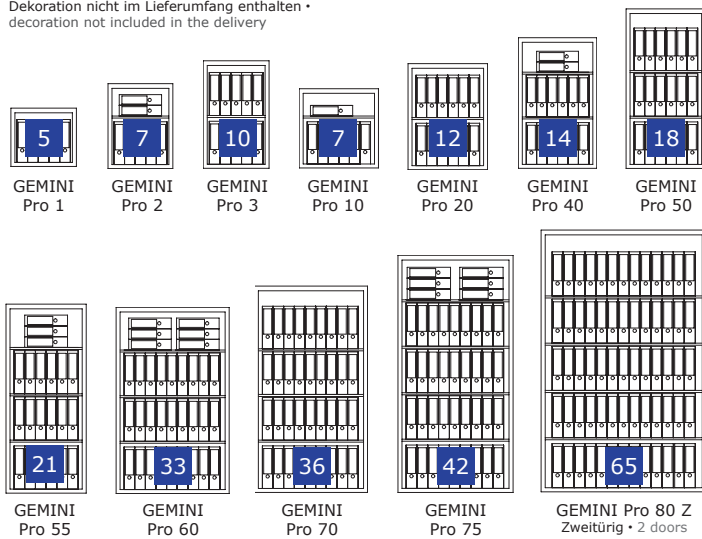

### GEMINI Pro

Wertschutzschrank, Grad I (EN 1143-1)  
Safe, Grade I (EN 1143-1)

€ 65.000,-\*

€ 20.000,-\*

GEMINI Pro 55  
Graphitgrau • graphite grey  
Dekoration nicht im Lieferumfang enthalten •  
decoration not included in the delivery

**Zertifizierter Wertschutzschrank mit Einbruchschutz gem. Widerstandsgrad I nach EN 1143-1 und optional erhältlich mit Brandschutz-Ausstattung. Vielseitige Einsatzmöglichkeiten durch hohe Modellflexibilität, viele Zubehöroptionen und individuelle Schlossauswahl möglich.**

#### Grundausrüstung/Leistungsmerkmale

- Doppelbart-Hochsicherheitsschloss, 2 Schlüssel
- Optional mit 30 Minuten Brandschutz
- Hängegriff, schwarz (ca. 42 mm vorstehend)
- 4-seitige Türverriegelung
- 180° Türöffnungswinkel, Türanschlag rechts
- GEMINI Pro 80 Z zweitürig
- Vorrichtung für jeweils eine Bodenverankerung inkl. Verankerungsmaterial\*, zusätzliche Vorrichtung für eine Rückwandverankerung der Modelle GEMINI Pro 1-3
- Graphitgrau RAL 7024 oder Lichtgrau RAL 7035