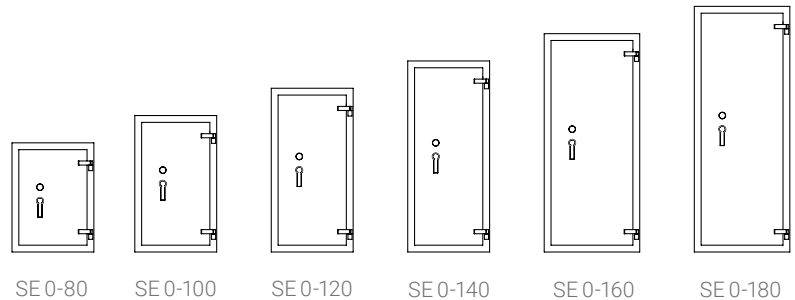

## SE 0

SE 0-100

SE 0-80

SE 0-140

Serienmäßige Verschraubungspunkte im Boden und Rückwand

Befestigungsmaterial

Hintergriffbolzen

- ✓ Schutz gegen Einbruch und Feuer
- ✓ VdS & ECB-S geprüfter Einbruchschutz nach EN 1143-1 Widerstandsgrad 0  
(Versicherungsschutz Einbruch/Diebstahl (gewerblich/privat): € 10.000 / € 40.000)
- ✓ Feuerwiderstand nach DIN 4102 (nicht getestet)
- ✓ Serienmäßig mit einem nach EN 1300 zertifizierten Doppelbart- Sicherheitsschloss mit 2 Schlüsseln ausgestattet
- ✓ Höhenverstellbare Fachböden : ja
- ✓ Türöffnungswinkel : 180°
- ✓ Türseiten mit Verriegelungsbolzen : 3
- ✓ Verankerung : Boden (1x)
- ✓ Befestigungsmaterial einbegriffen : ja
- ✓ Farbe : RAL 7035 - Lichtgrau
- ✓ Verschlussvarianten:  
 Mechanisches Zahlenkombinationsschloss  
 Elektronikschloss

Artikel-Nr.		Modell	Außenmaße HxBxT	Innenmaße HxBxT	Gewicht	Fachboden	Volumen
1101000026	✓	SE 0-80	800x600x500 mm	670x460x360 mm	250 kg	2	111 Liter
1101000027	✓	SE 0-100	1000x600x500 mm	870x460x360 mm	300 kg	2	144 Liter
1101000028	✓	SE 0-120	1200x600x500 mm	1070x460x360 mm	300 kg	3	177 Liter
1101000029	✓	SE 0-140	1400x600x500 mm	1270x460x360 mm	300 kg	3	210 Liter
1101000030	✓	SE 0-160	1600x700x500 mm	1470x560x360 mm	300 kg	3	296 Liter
1101000031	✓	SE 0-180	1800x700x500 mm	1670x560x360 mm	330 kg	4	337 Liter

Durch die vorstehenden Beschläge erhöht sich das Außenmaß in der Tiefe um 45 mm.

	SE 0 80-140	SE 0 160-180
Sonderausstattung	Artikel-Nr.	Artikel-Nr.
<b>Innenfach</b> Höhe: 180 mm - Farbe: Schiefergrau (RAL 7015)	1807000254	1807000255
<b>Fachboden mit Bodenträger</b>	1807000252	1807000253
<b>Mehrpreis Linksanschlag</b>	1807000551	1807000551