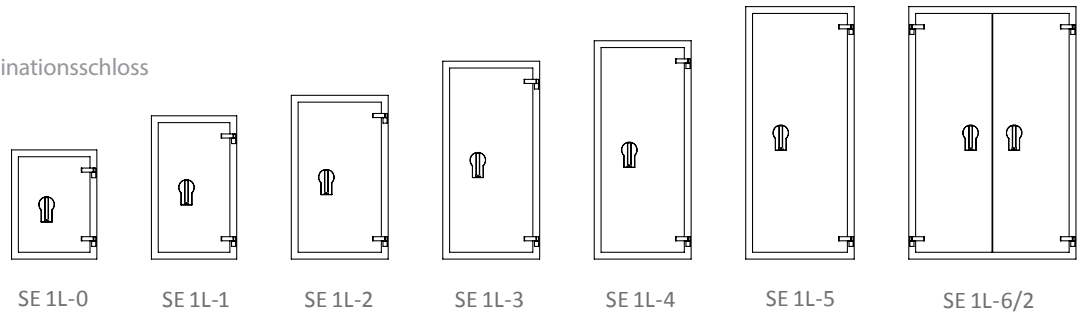

SE 1 L-1

Durchgehende Stelileisten für Fachböden
Verstellmöglichkeit für Fachböden im Raster von 15 mm

- ✓ Schutz gegen Einbruch und Feuer
- ✓ VdS & ECB-S geprüfter Einbruchschutz nach EN 1143-1 Widerstandsgrad I (Versicherungsschutz Einbruch/Diebstahl (gewerblich/privat) : € 20.000 / € 65.000)
- ✓ Feuerwiderstand nach DIN 4102 (nicht getestet)
- ✓ Serienmäßig mit einem nach EN 1300 zertifizierten Doppelbart- Sicherheitsschloss mit 2 Schlüsseln ausgestattet
- ✓ Höhenverstellbare Fachböden : ja
- ✓ Türöffnungswinkel : 180°
- ✓ Türseiten mit Verriegelungsbolzen : 3
- ✓ Verankerung : Boden (1x)
- ✓ Befestigungsmaterial einbegriffen : ja
- ✓ Farbe : RAL 7035- Lichtgrau
- ✓ Verschlussvarianten:

Mechanisches Zahlenkombinationsschloss
 Elektronikschloss

Artikel-Nr.		Modell	Außenmaße HxBxT	Innenmaße HxBxT	Gewicht	Fachboden	Volumen
1101000300	✓	SE 1 L-0	800x625x600 mm	654x480x392 mm	240 kg	1	123 Liter
1101000301	✓	SE 1 L-1	1050x625x600 mm	904x480x392 mm	300 kg	2	170 Liter
1101000302	✓	SE 1 L-2	1200x710x600 mm	1054x565x392 mm	310 kg	2	233 Liter
1101000303	✓	SE 1 L-3	1450x710x600 mm	1304x565x392 mm	320 kg	2	288 Liter
1101000304	✓	SE 1 L-4	1600x710x600 mm	1454x565x392 mm	360 kg	3	322 Liter
1101000305	✓	SE 1 L-5	1850x795x600 mm	1704x650x392 mm	460 kg	3	434 Liter
1101000306		SE 1 L-6/2	1850x1225x640 mm	1704x1079x432 mm	600 kg	3	794 Liter

Durch die vorstehenden Beschläge erhöht sich das Außenmaß in der Tiefe um 80 mm.

	SE 1L0/1	SE 1L2-4	SE 1L5	SE 1L6
Sonderausstattung	Artikel-Nr	Artikel-Nr	Artikel-Nr	Artikel-Nr
Innenfach Höhe: 190 mm, Farbe: Schiefergrau (RAL 7015)	1807000112	1807000113	1807000114	-
Innenfach Höhe: 215 mm, Farbe: Schiefergrau (RAL 7015)	-	-	-	1807000115
Fachboden Mit Bodenträger	1807000870	1807000871	1807000872	1807000873
Ausziehbarer Fachboden	1807000772	1807000773	1807000774	1807000775
Linksanschlag	1807000551	1807000551	1807000551	1807000551