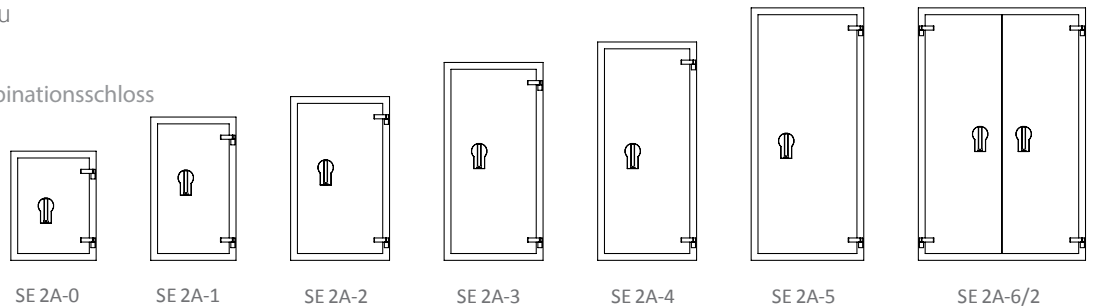

SE 2A-1

Innenfach mit Zylinderschloss (Sonderausstattung)

Durchgehende Stelleisten für Fachböden
Verstellmöglichkeit für Fachböden im Raster von 15 mm

- ✓ Schutz gegen Einbruch und Feuer
- ✓ VdS & ECB-S geprüfter Einbruchschutz nach EN 1143-1 Widerstandsgrad II (Versicherungsschutz Einbruch/Diebstahl (gewerblich/privat) : € 50.000 / € 100.000)
- ✓ Feuerwiderstand nach DIN 4102 (nicht getestet)
- ✓ Serienmäßig mit einem nach EN 1300 zertifizierten Doppelbart- Sicherheitsschloss mit 2 Schlüsseln ausgestattet
- ✓ Höhenverstellbare Fachböden : ja
- ✓ Türöffnungswinkel : 180°
- ✓ Türseiten mit Verriegelungsbolzen : 3
- ✓ Verankerung : Boden (1x)
- ✓ Befestigungsmaterial einbegriffen : ja
- ✓ Farbe : RAL 7035 - Lichtgrau
- ✓ Verschlussvarianten:
 Mechanisches Zahlenkombinationsschloss
 Elektronikschloss

Artikel-Nr.		Modell	Außenmaße HxBxT	Innenmaße HxBxT	Gewicht	Fachboden	Volumen
1101000070	✓	SE 2A-0	800x625x600 mm	620x440x400 mm	300 kg	1	111 Liter
1101000071	✓	SE 2A-1	1050x625x600 mm	870x440x400 mm	300 kg	2	157 Liter
1101000072	✓	SE 2A-2	1200x725x600 mm	1020x540x400 mm	320 kg	2	226 Liter
1101000073	✓	SE 2A-3	1450x725x600 mm	1270x540x400 mm	380 kg	2	281 Liter
1101000074	✓	SE 2A-4	1600x725x600 mm	1420x540x400 mm	430 kg	3	314 Liter
1101000075	✓	SE 2A-5	1850x825x600 mm	1670x640x400 mm	540 kg	3	438 Liter
1101000076		SE 2A-6/2	1850x1225x640 mm	1670x1040x440 mm	720 kg	3	782 Liter

Durch die vorstehenden Beschläge erhöht sich das Außenmaß in der Tiefe um 80 mm.

	SE 2 A 0/1	SE 2 A 2-4	SE 2 A 5	SE 2 A 6
Sonderausstattung	Artikel-Nr	Artikel-Nr	Artikel-Nr	Artikel-Nr
Innenfach Höhe: 190 mm, Farbe: Schiefergrau (RAL 7015)	1807000973	1807000974	1807000975	-
Innenfach Höhe: 215 mm, Farbe: Schiefergrau (RAL 7015)	-	-	-	1807000976
Fachboden Mit Bodenträger	1807000071	1807000072	1807000073	1807000074
Ausziehbarer Fachboden	1103000066	1807000354	1103000078	1103000101
Linksanschlag	1807000551	1807000551	1807000551	1807000551