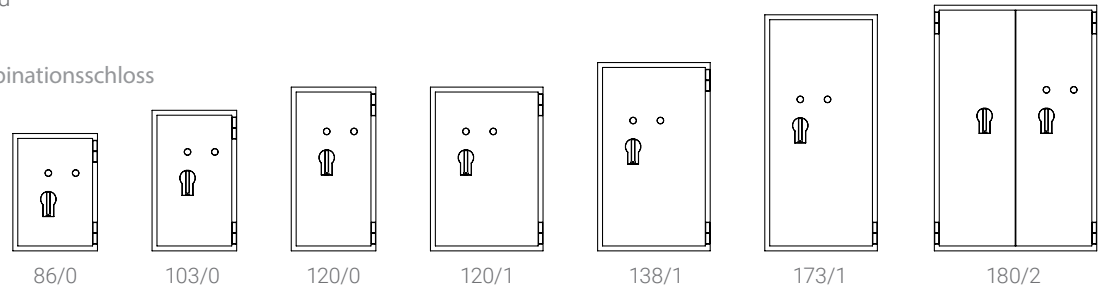

## SE 4 / SE 4 KB

SE 4-86/0

SE 4-180/2

Dreiwandiger Türaufbau mit massiven Riegelbolzen

Vorbereitung für eine Alarmkomplettausstattung

Grundausrüstung: 2 x DSS mit Schlüsselrosette (Standard)

Artikel-Nr.	Modell	Außenmaße HxBxT	Innenmaße HxBxT	Gewicht SE 4 / SE 4 KB	Fachboden	Volumen	
SE 4	SE 4 KB						
1101000089	1101000224	86/0	860x620x580 mm	680x450x340 mm	550/560 kg	1	99 Liter
1101000090	1101000220	103/0	1030x620x580 mm	850x450x340 mm	630/650 kg	2	124 Liter
1101000091	1101000221	120/0	1200x620x580 mm	1020x450x340 mm	690/720 kg	2	149 Liter
1101000092	1101000222	120/1	1200x825x700 mm	1020x655x460 mm	960/980 kg	2	297 Liter
1101000093	1101000223	138/1	1380x825x700 mm	1200x655x460 mm	1100/1130 kg	3	349 Liter
1101000094	1101000207	173/1	1730x825x700 mm	1550x655x460 mm	1290/1340 kg	4	451 Liter
1101000095	1101000202	180/2	1800x1190x730 mm	1620x1020x490 mm	1680/1740 kg	4	735 Liter