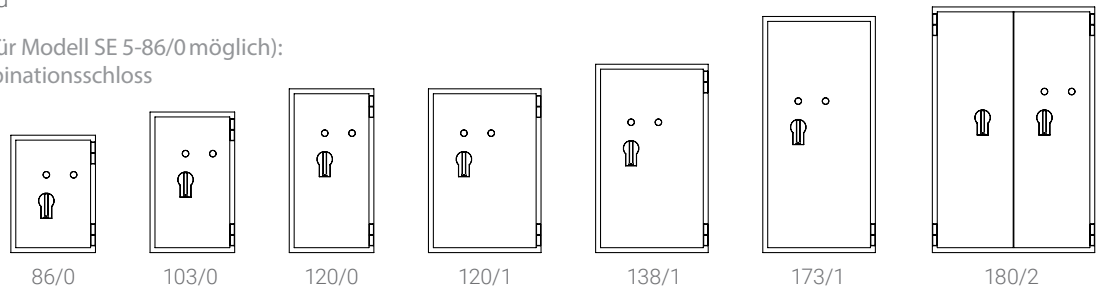

## SE 5 / SE 5 KB

SE 5-103/0

SE 5 KB-173/1

Dreiwandiger Türaufbau mit massiven Riegelbolzen

Vorbereitung für eine Alarmkomplettausstattung

Grundausrüstung: 2 x DSS mit Schlüsselrosette (Standard)

- ✓ Schutz gegen Einbruch und Feuer
- ✓ SE V: VdS & ECB-S geprüfter Einbruchschutz nach EN 1143-1 Widerstandsgrad V (Versicherungsschutz: € 250.000 / keine Empfehlung)
- ✓ VdS & ECB-S geprüfter Einbruchschutz nach EN 1143-1 Widerstandsgrad V (Versicherungsschutz Einbruch/Diebstahl (gewerblich): € 375.000)
- ✓ Feuerschutznorm: DIN 4102 (nicht getestet)
- ✓ Serienmäßig mit zwei nach EN 1300 zertifizierten Doppelbart-Sicherheitschlossern mit 2 Schlüsseln ausgestattet
- ✓ Höhenverstellbare Fachböden: ja
- ✓ Türöffnungswinkel: 180°
- ✓ Türseiten mit Verriegelungsbolzen: 3
- ✓ Verankerung: Boden (1x) (bis zu 1.000 kg)
- ✓ Befestigungsmaterial einbegriffen: ja
- ✓ Farbe: RAL 7035 - Lichtgrau
- ✓ Verschlussvarianten (nicht für Modell SE 5-86/0 möglich):  
 Mechanisches Zahlenkombinationsschloss  
 Elektronikschloss

Artikel-Nr.	SE 5	SE 5 KB	Modell	Außenmaße HxBxT	Innenmaße HxBxT	Gewicht SE 5/SE 5 KB	Fachboden	Volumen
1101000077		1101000226	86/0	860x620x580 mm	680x450x340 mm	610/ 650kg	1	99 Liter
1101000096		1101000102	103/0	1030x620x580 mm	850x450x340 mm	710/ 740 kg	2	124 Liter
1101000097		1101000206	120/0	1200x620x580 mm	1020x450x340 mm	790/ 830 kg	2	149 Liter
1101000098		1101000208	120/1	1200x825x700 mm	1020x655x460 mm	1060/ 1104 kg	2	297 Liter
1101000099		1101000225	138/1	1380x825x700 mm	1200x655x460 mm	1210/ 1320 kg	3	349 Liter
1101000100		1101000203	173/1	1730x825x700 mm	1550x655x460 mm	1460/ 1580 kg	4	451 Liter
1101000101		1101000103	180/2	1800x1190x730 mm	1620x1020x490 mm	1960/ 2060 kg	4	735 Liter